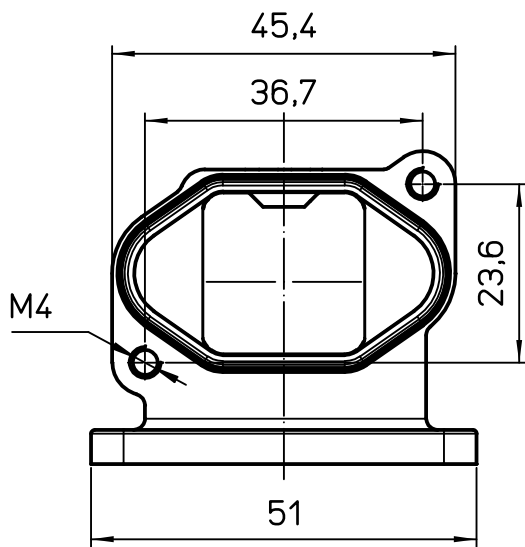

Diritti riservati All rights reserved

Date 02.02.09

Sign. G.Merafina

CGK IA

metal angled bulkh.h. IP68, screw type

Scale

1:1