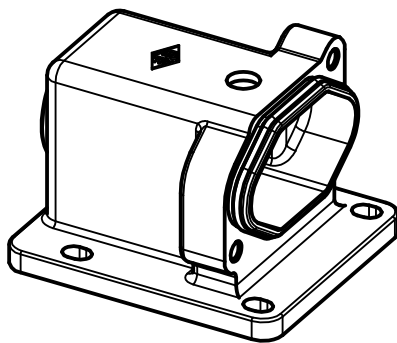

Diritti riservati All rights reserved

Date 02.02.09

Sign. G.Merafina

CGK IA

metal angled bulkh.h. IP68, screw type

Scale

1:1