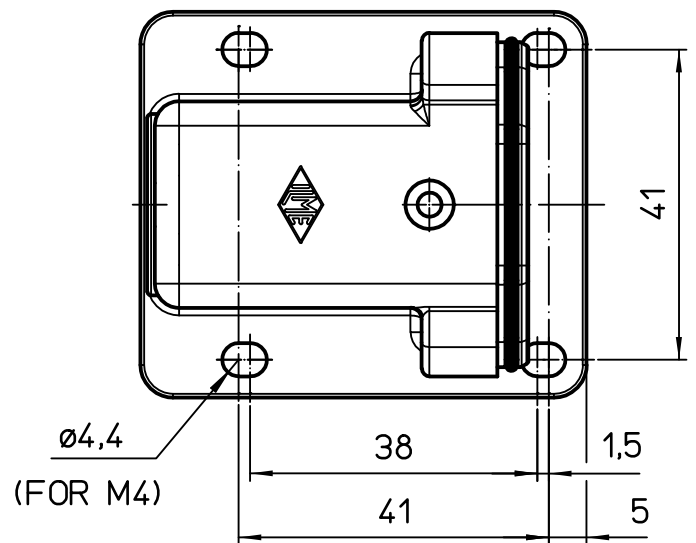

Diritti riservati All rights reserved

Date 02.02.09

Sign. G.Merafina

CGK IA

metal angled bulkh.h. IP68, screw type

Scale

1:1