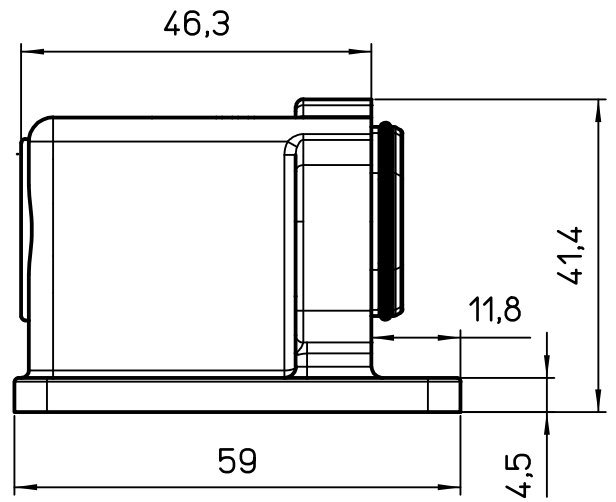

Diritti riservati All rights reserved

Date 02.02.09

Sign. G.Merafina

CGK IA

metal angled bulkh.h. IP68, screw type

Scale

1:1