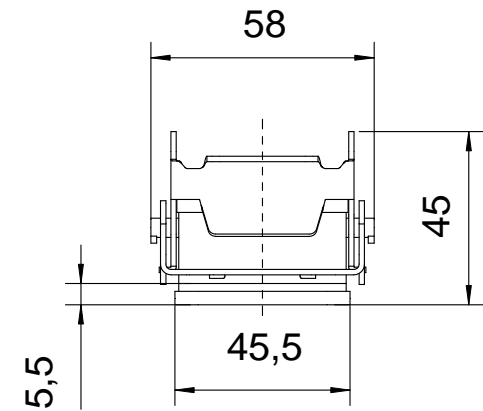

Diritti riservati All rights reserved

Date	20.11.2010	<b>C7I 10</b> bulkhead h. 2 lev. (IP67)	Scale
Sign.	Merafina		1:2
			