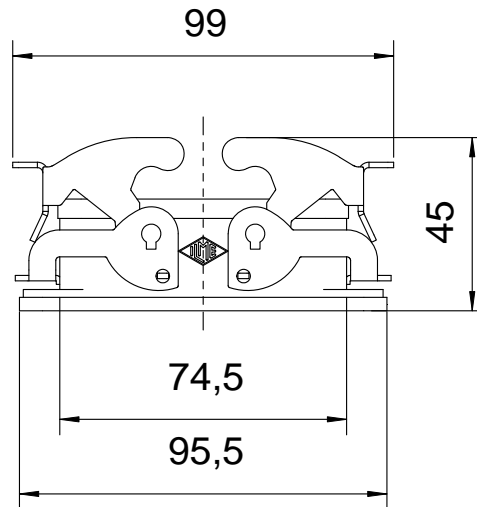

Diritti riservati All rights reserved

Date	20.11.2010	<b>C7I 10</b> bulkhead h. 2 lev. (IP67)	Scale
Sign.	Merafina		1:2
			