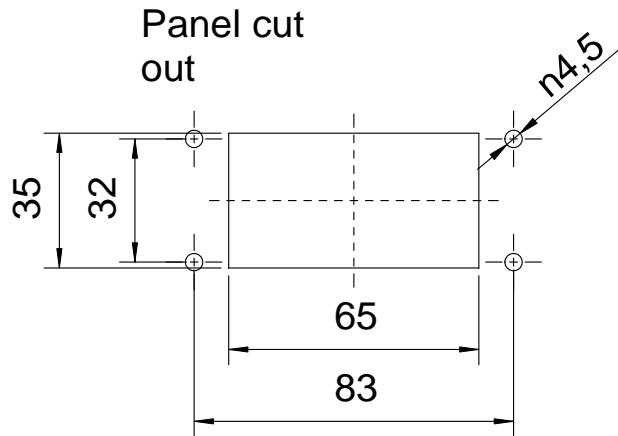

Diritti riservati All rights reserved

Date	20.11.2010	<b>C7I 10</b> bulkhead h. 2 lev. (IP67)	Scale
Sign.	Merafina		1:2
			