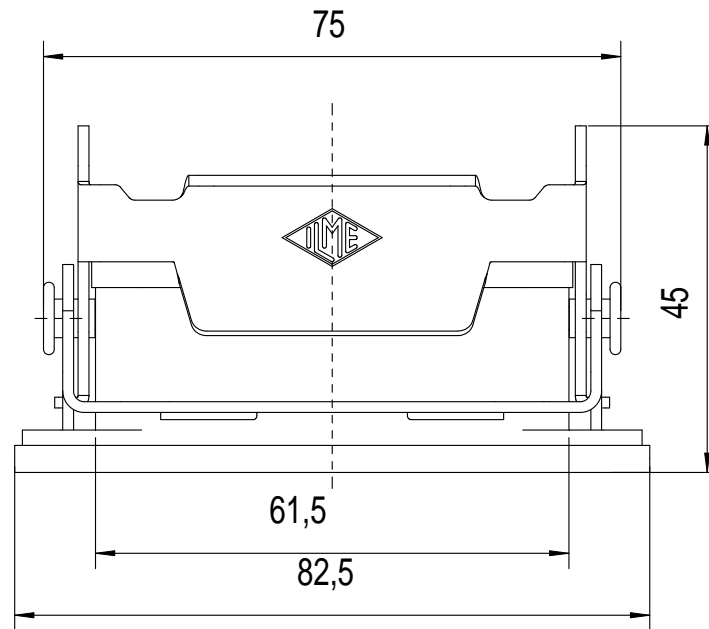

Diritti riservati All rights reserved

Date	20.11.2010	C7I 06 L	Scale
Sign.	G.Merafina	bulkhead h. 1 lev. (IP 67)	1:1
			