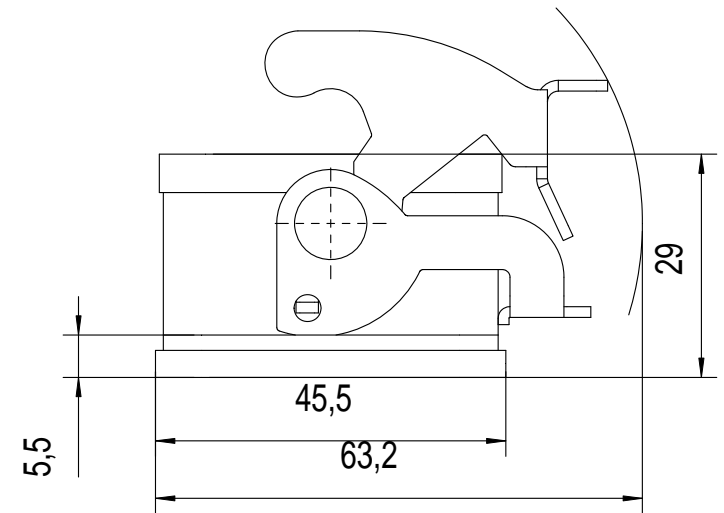

Diritti riservati All rights reserved

Date	20.11.2010	C7I 06 L	Scale
Sign.	G.Merafina	bulkhead h. 1 lev. (IP 67)	1:1
			