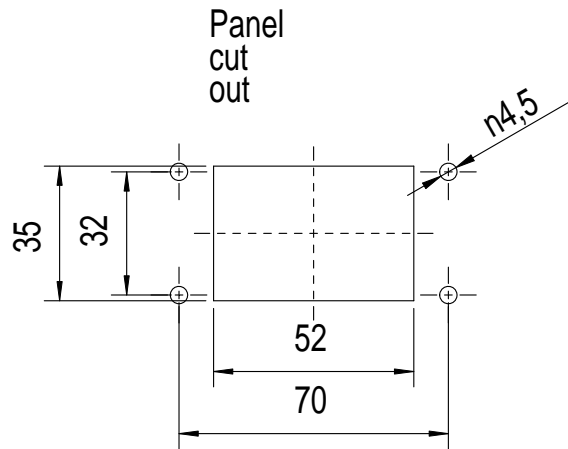

Diritti riservati All rights reserved

Date	20.11.2010	C7I 06 L	Scale
Sign.	G.Merafina	bulkhead h. 1 lev. (IP 67)	1:1
			