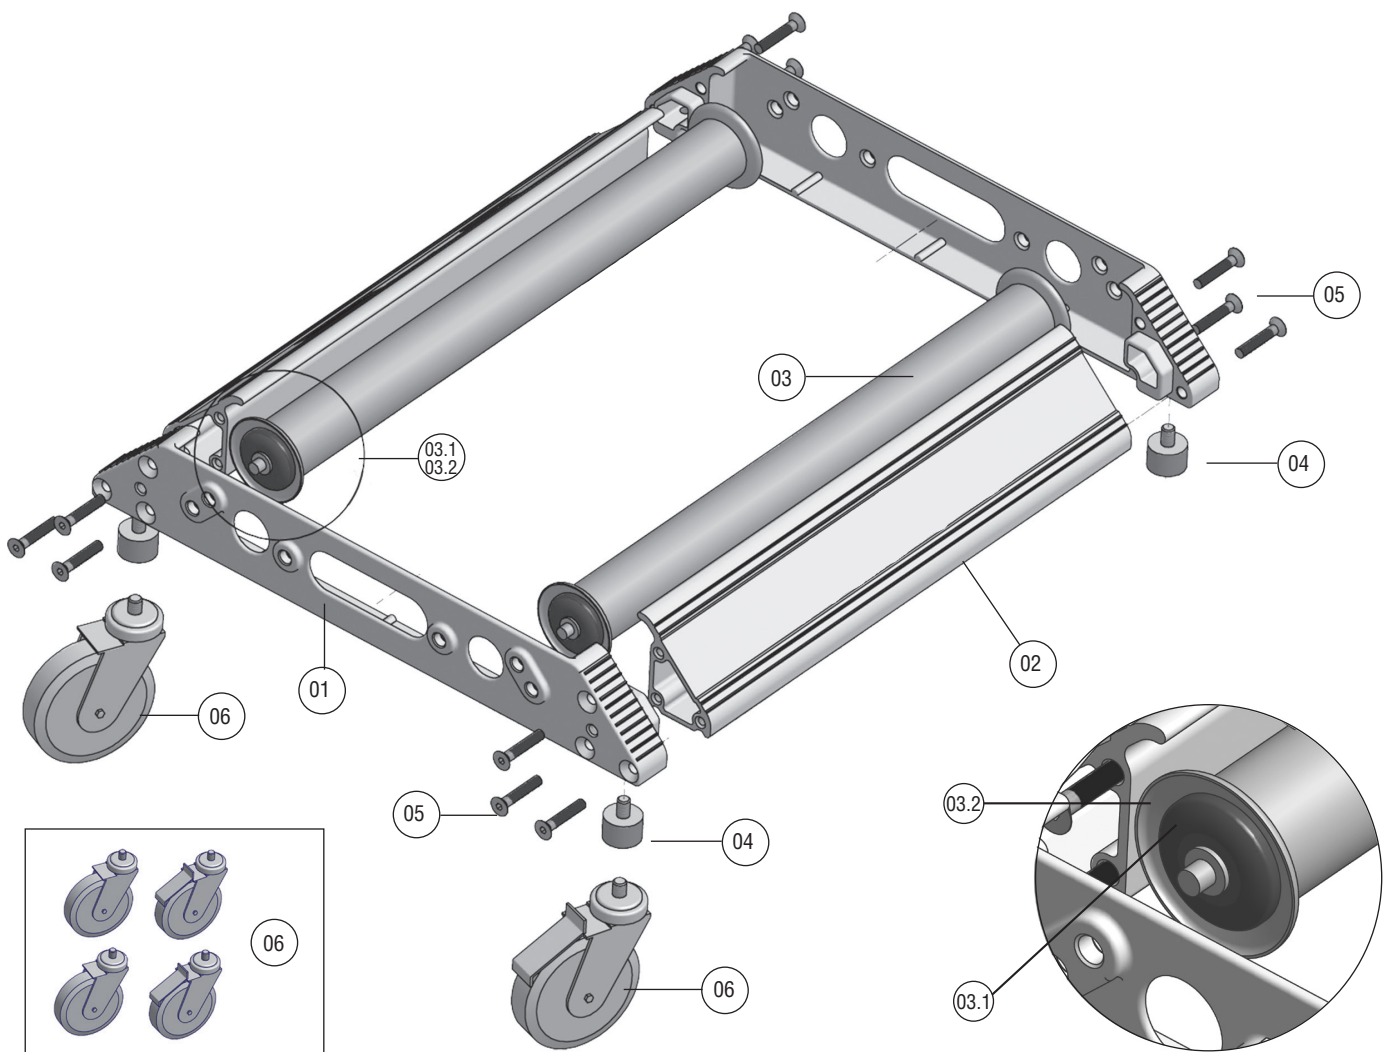

OriginalXL

Position	Beskrivning	Art. nr.
01	Sidostycke	580916-00
02	Frontstycke	580917-00
03	Axel E. R. XL (inkl. Pos. 03.1 och 03.2)	580918-00
03.1	Axellager	580801-00
03.2	Gavelring till axel	580802-00
04	Gummifötter	580900-00
05	Skruvsats	580915-00
Tillbehör		
06	Länkhjulsats (2 st. bromsade, 2 st. obromsade)	580700-00