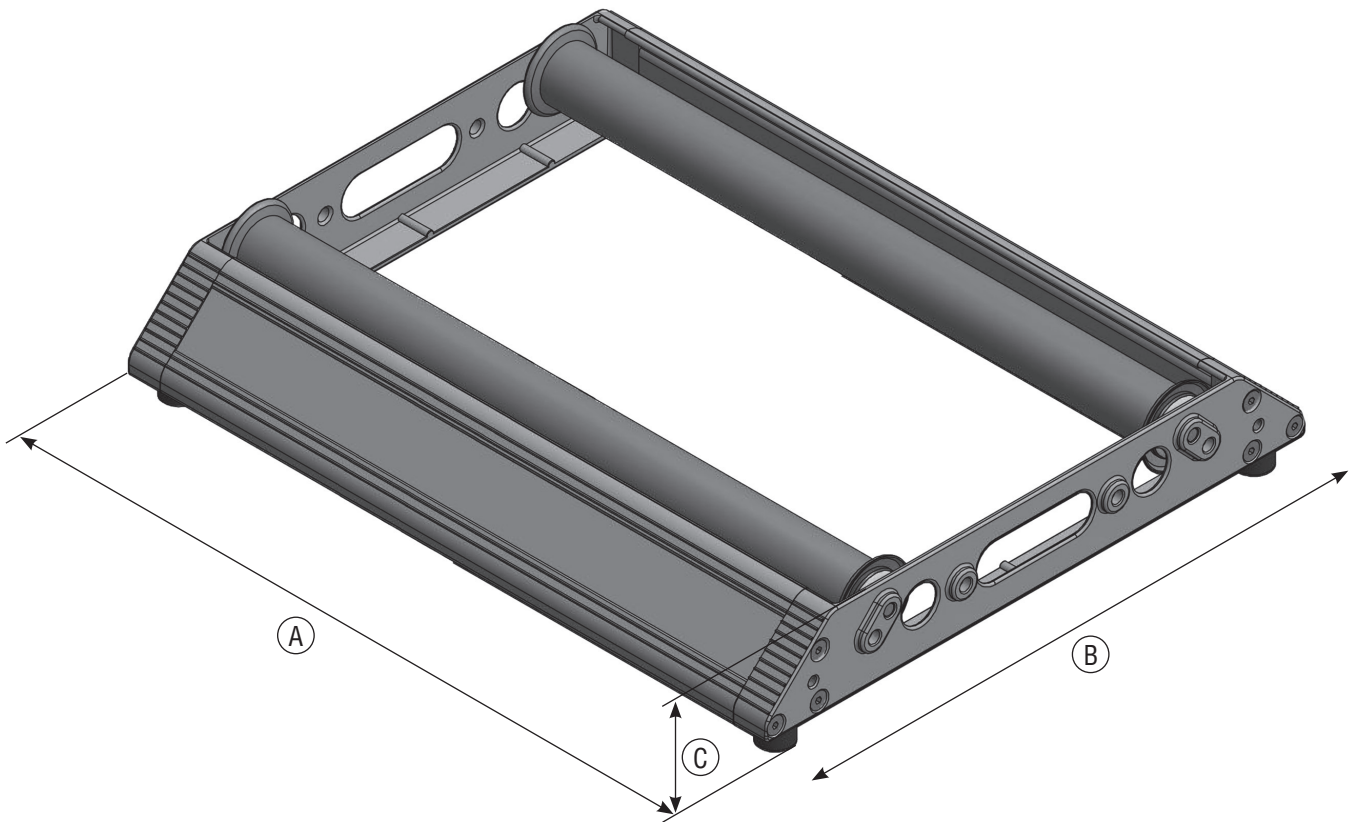

Produktdata.
Art. nr. 580603-00

EASY Roll

OriginalXL

Teknisk data

Max belastning	200 kg
Vikt	9,1 kg
Bredd löprulle	670 mm
Max trumdiameter	1200 mm
A) Bredd	710 mm
B) Längd	530 mm
C) Höjd	100 mm

Art. nr.

Original XL	580603-00
-------------	-----------