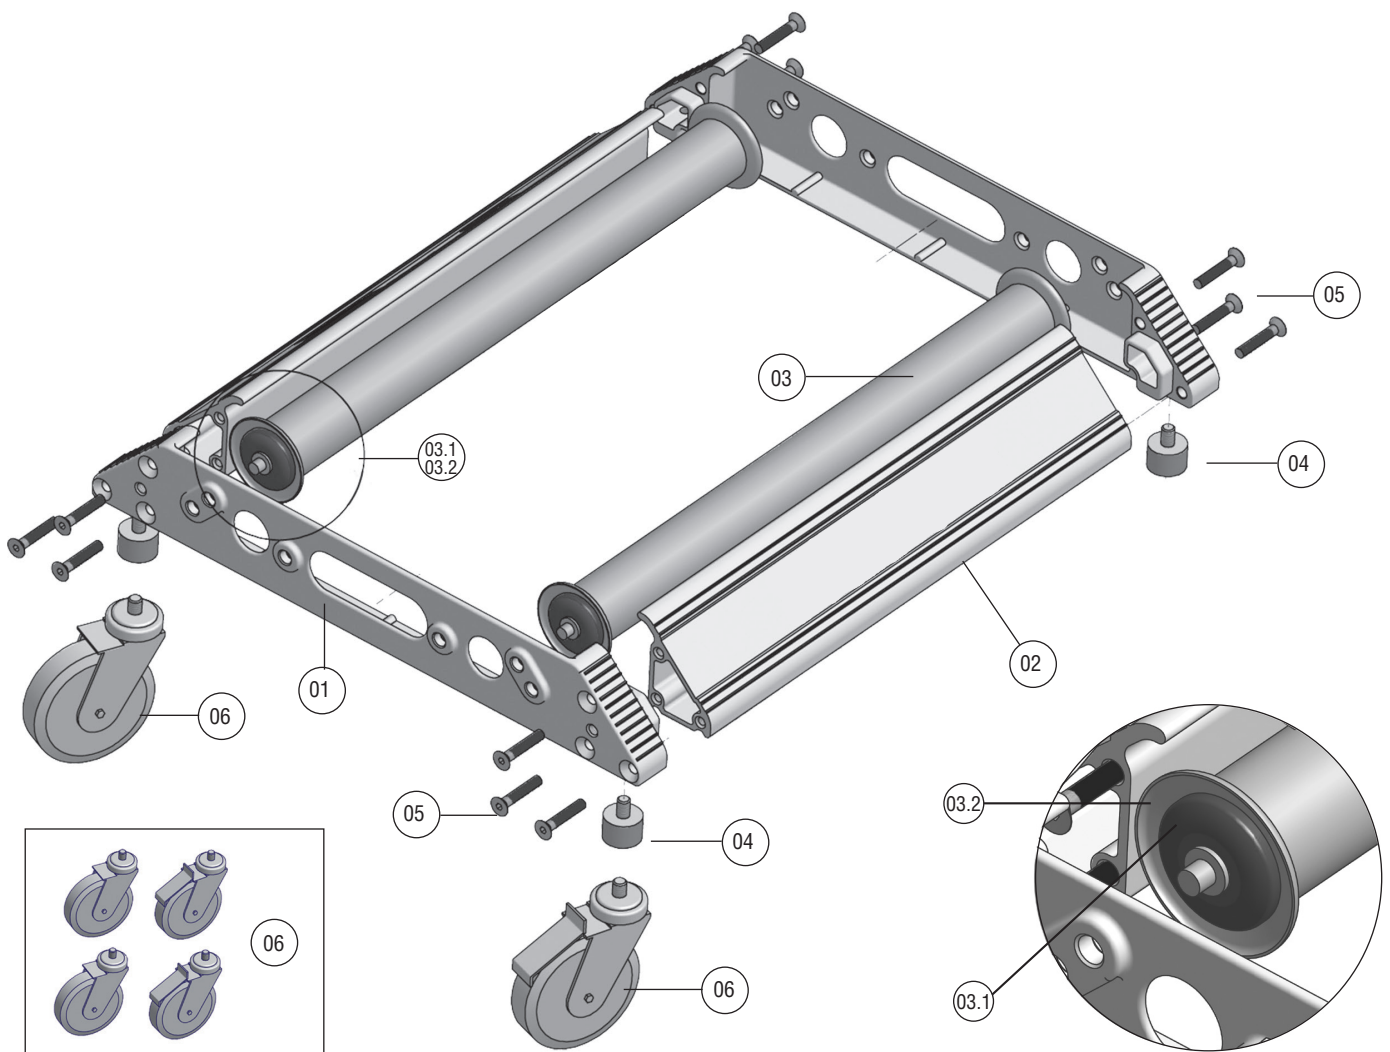

Original

Position	Beskrivning	Art. nr.
01	Sidostycke	580913-00
02	Frontstycke	580914-00
03	Axel (inkl. Pos. 03.1 och 03.2)	580800-00
03.1	Axellager	580801-00
03.2	Gavelring till axel	580802-00
04	Gummifötter	580900-00
05	Skruvsats	580915-00
Tillbehör		
06	Länkhjulsats (2 st. bromsade, 2 st. obromsade)	580700-00