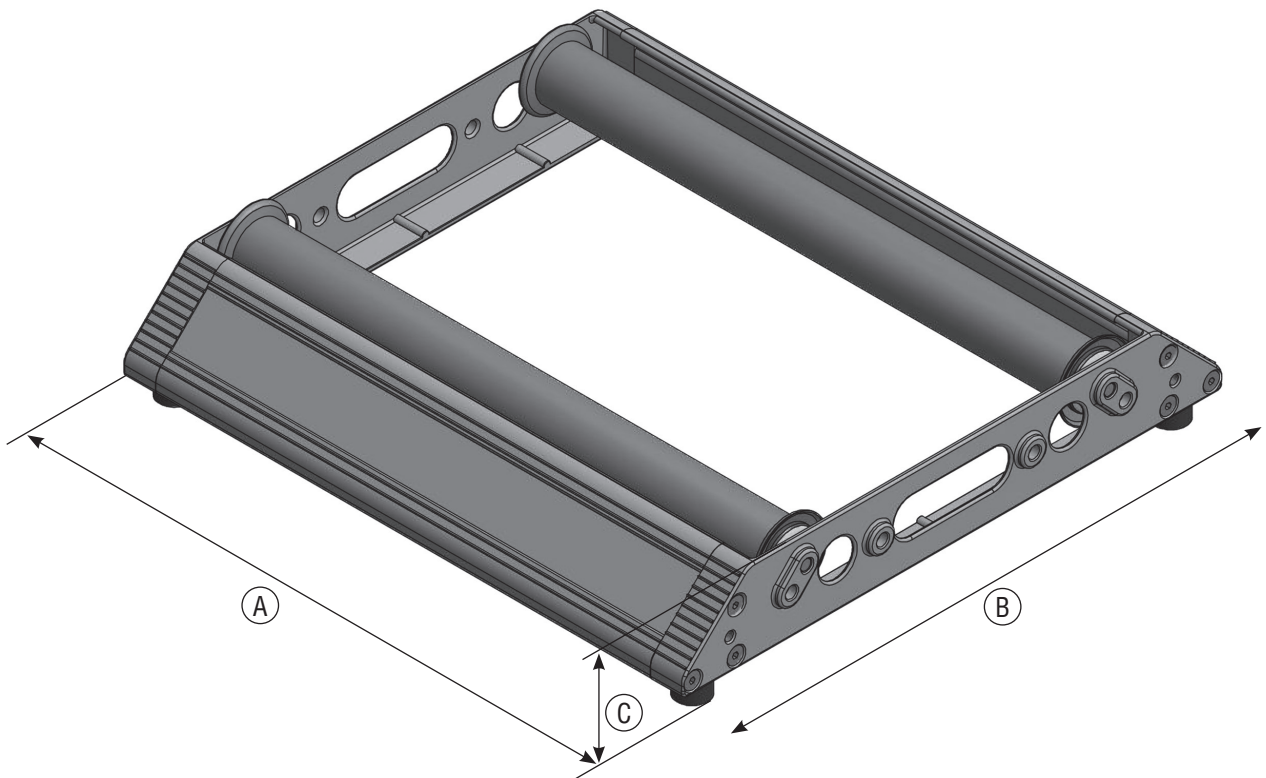

Original

Teknisk data

Max belastning	200 kg
Axelavstånd	90, 150, 240, 300, 330 mm
Vikt	7,5 kg
Bredd löprulle	520 mm
Max trumdiameter	1200 mm
A) Bredd	550 mm
B) Längd	530 mm
C) Höjd	100 mm

Art. nr.

Original	580600-00
----------	-----------

Tillbehör

Länkhjul (Set = 4 St.)	580700-00
------------------------	-----------